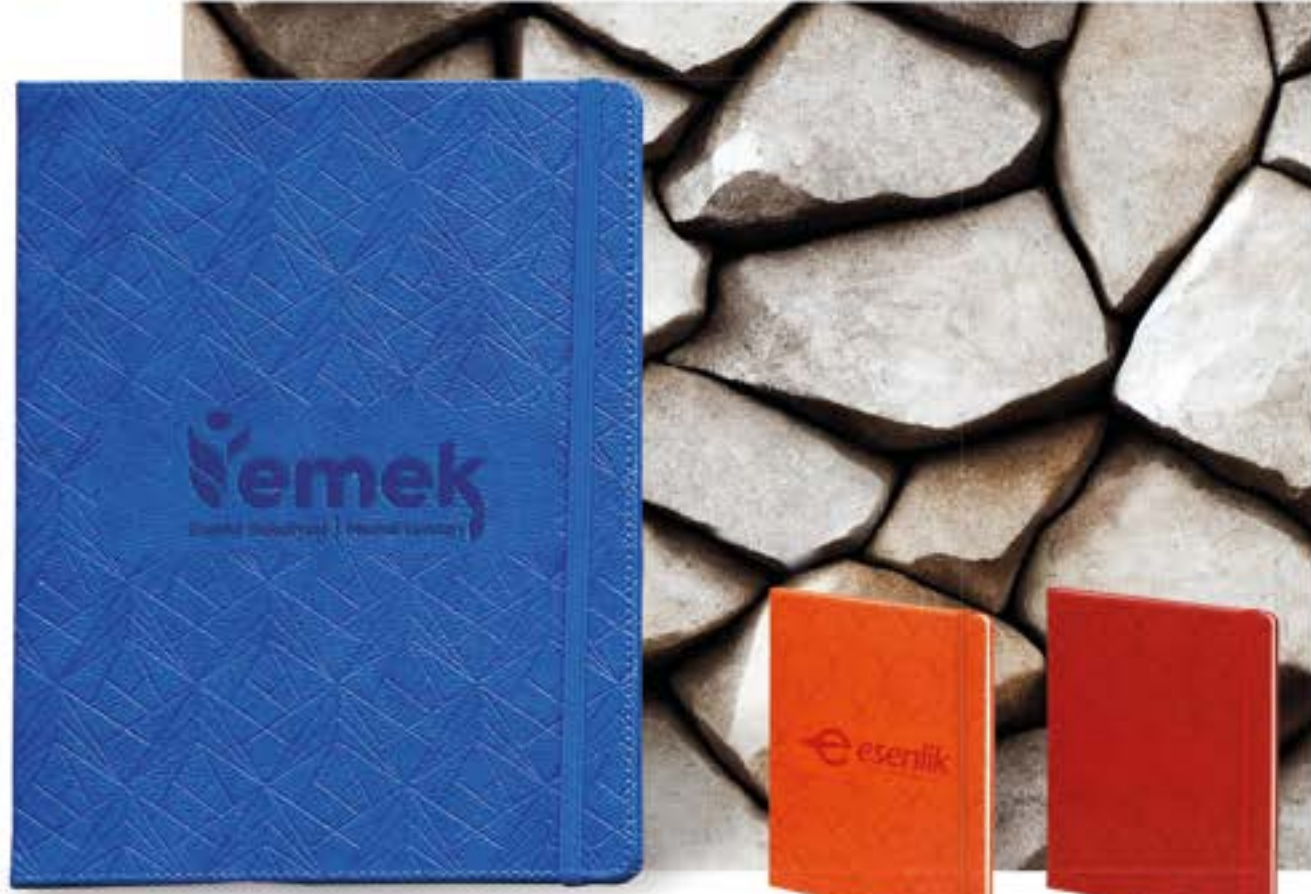

Fiyole

Taba

- 240 sayfa
- 80 gram (ivory) krom

95

GÜNGÖREN

Boyutları 19,5 x 25 cm

22 Adet

- 196 sayfa
- 90 gram (Ivory) krem
- Kareli