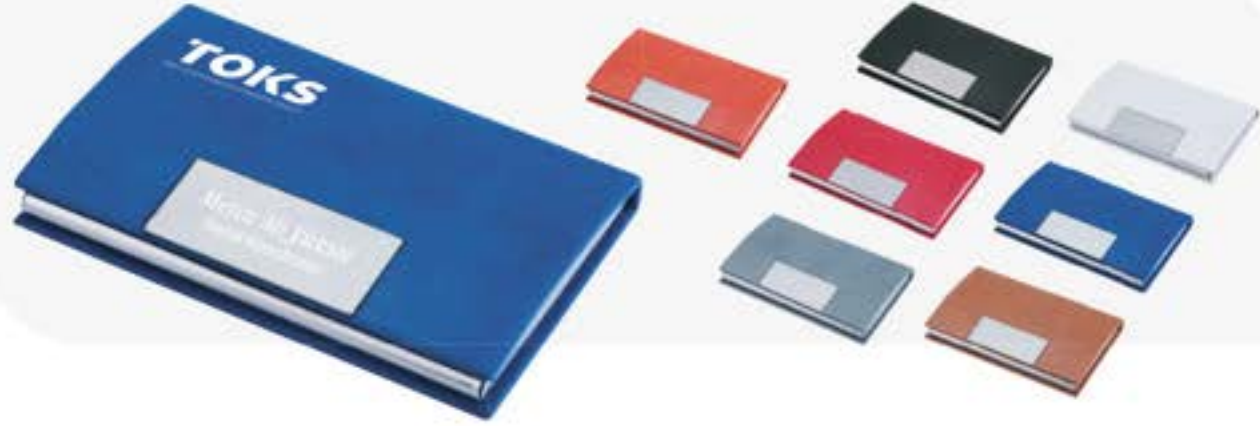

VLZ-001

Valiz Etiketli

- Beyaz
- Siyah
- Gümüş
- Kırmızı
- Lacivert

202

203

KVZ-007

9,5 x 6,5 cm

9,5 x 6,5 cm