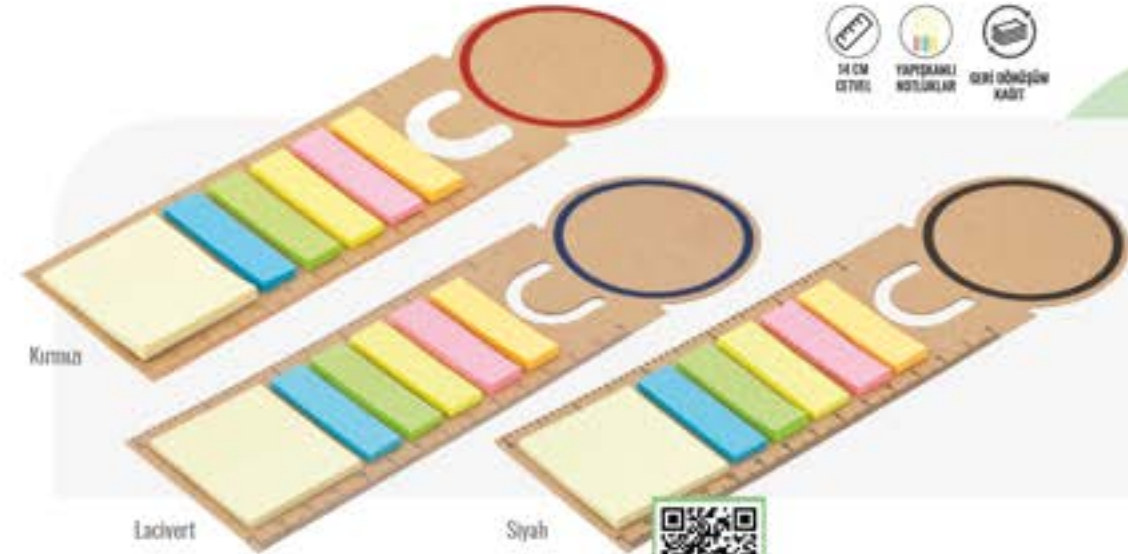

GD-015

Kitap Ayracı

Boyutları 5,6 x 21 cm

- 25 Yaprak
- 70 gram

Kırmızı

Lacivert

Siyah

131