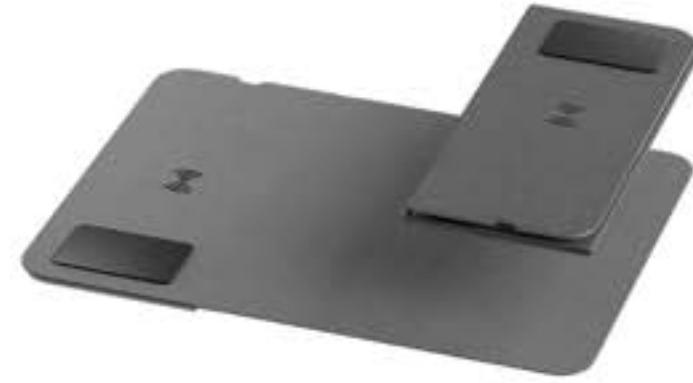

PWB-240

Tasarım:	Katlanabilir Stand
Materyal:	PU Deri
Uyumlu Cihazlar:	Tüm Wireless Cihazlar
Giriş:	USB-C
Baskı:	Lazer Kazıma Light-Up Logo
Kutu:	Siyah Hediye Kutusu

Not: Ürün dahilinde USB C şarj kablosu bulunmaktadır.