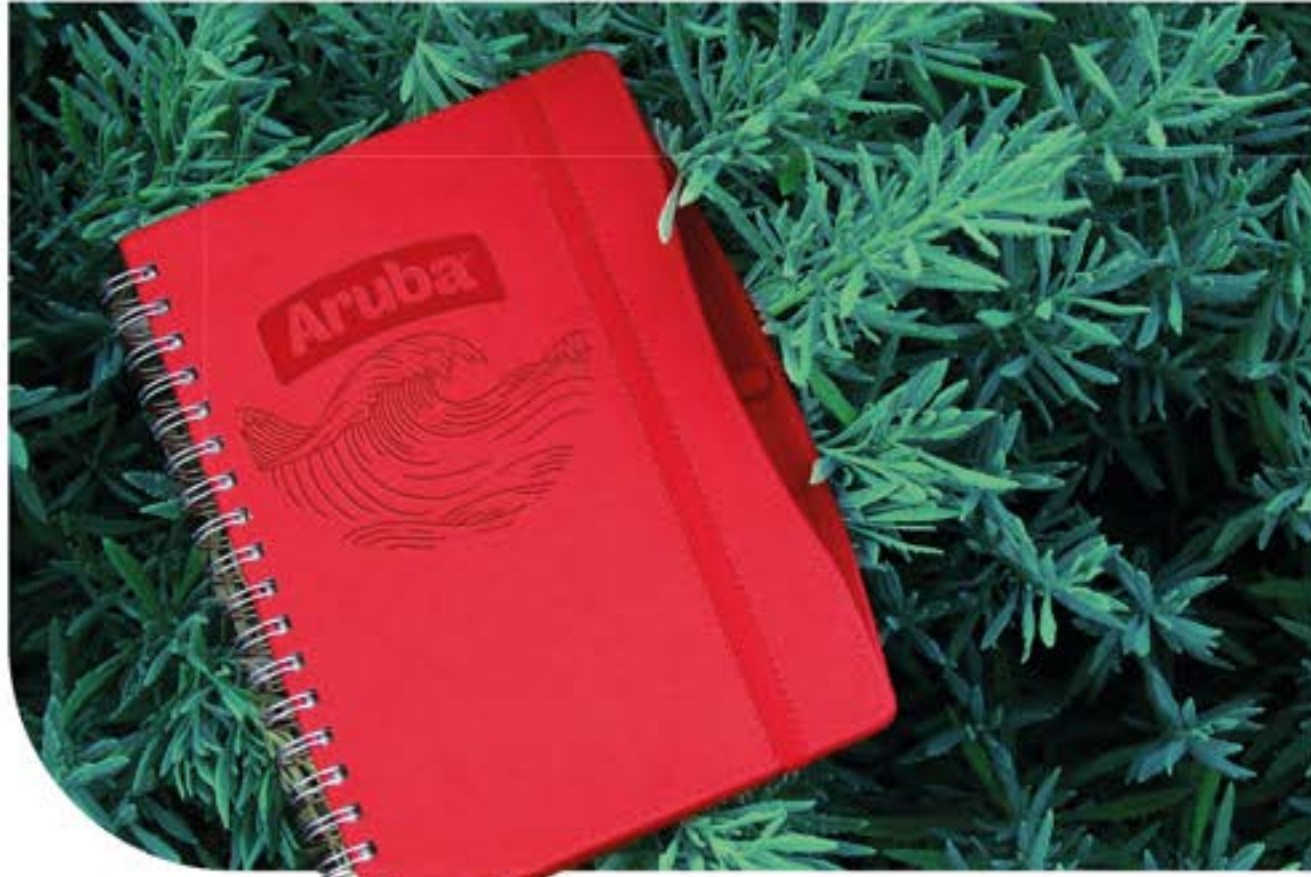

Tarçınca

Turkuaz

Yeşil

87

MODA

Günlük Ajanda

Boyutları 17 x 24 cm

40 Adet